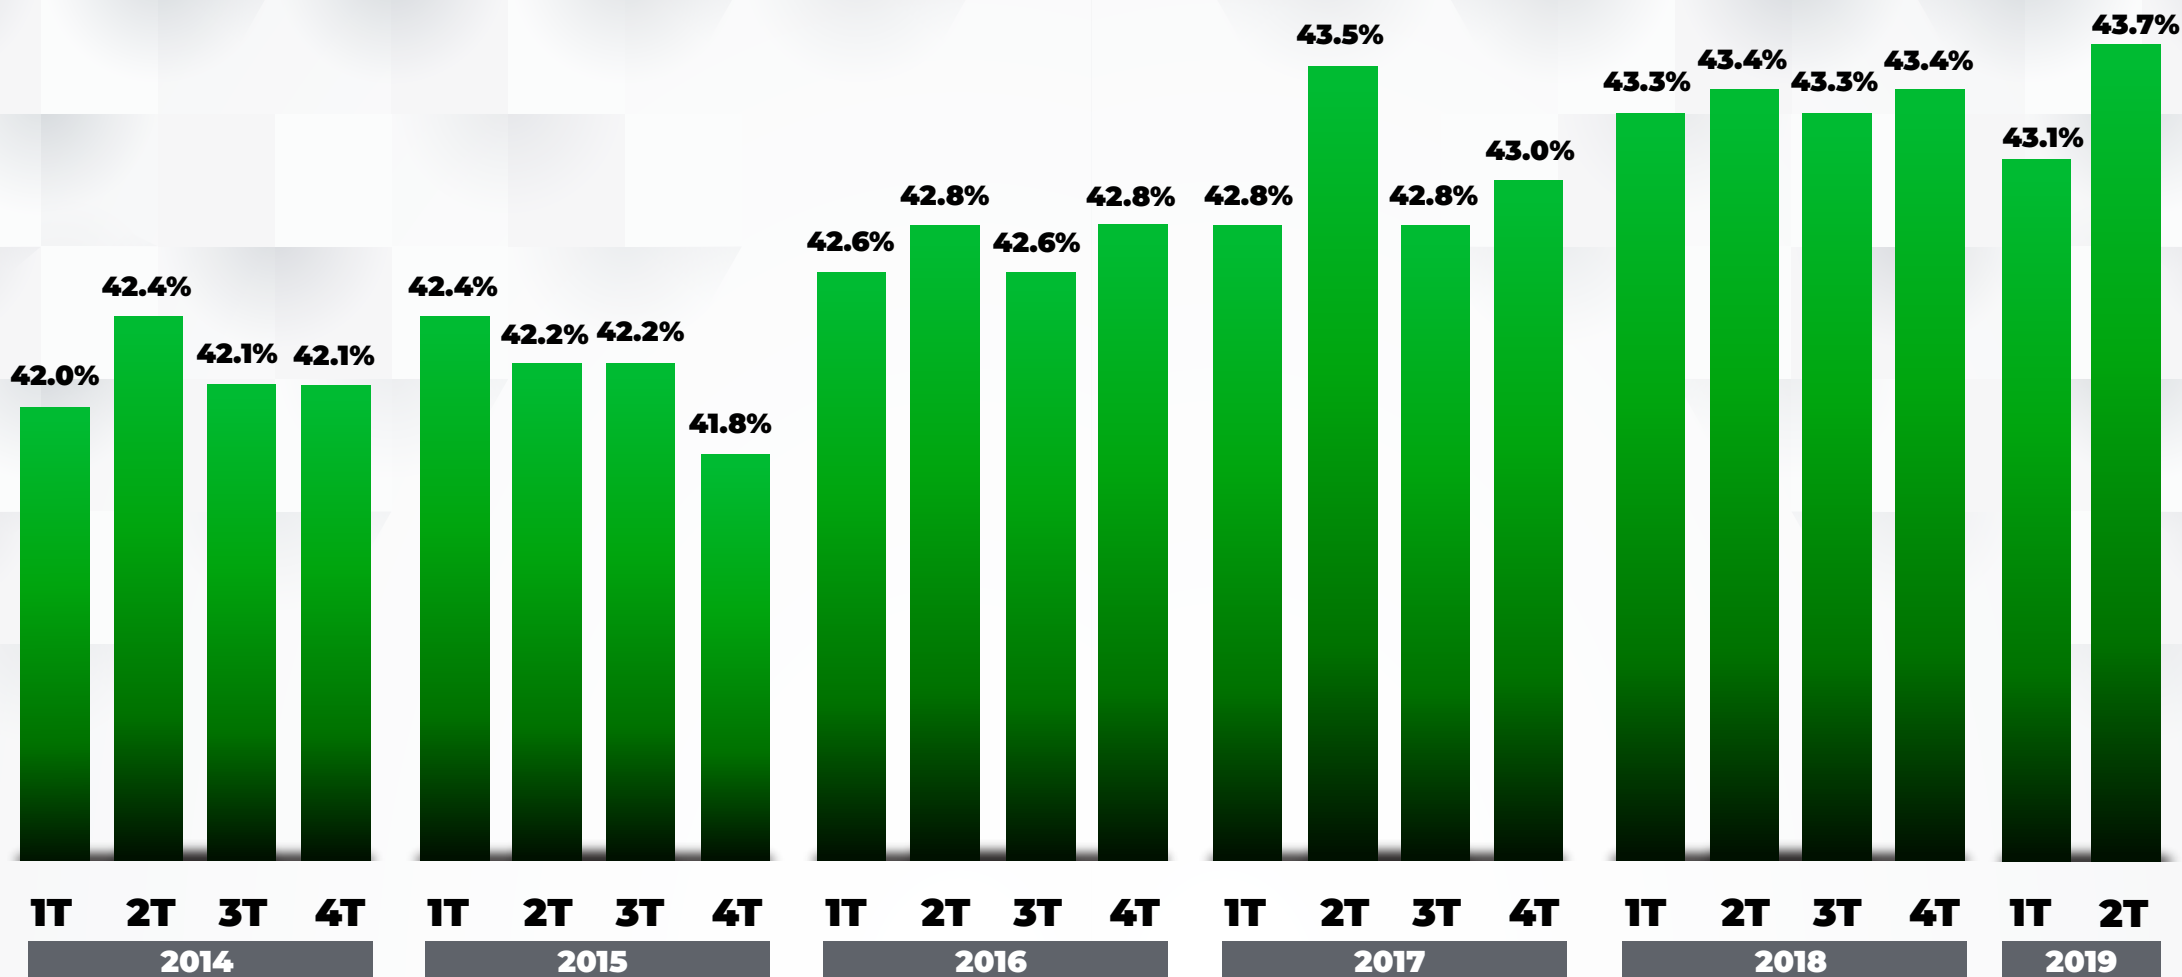

EmpleoFormal mide el % de la población ocupada que tiene un empleo formal.

Visita: www.datacoparmex.mx

Nota: El indicador se construyó con datos de la Encuesta Nacional de Ocupación y Empleo (ENOE). La actualización se refiere al segundo trimestre de 2019. Mediciones anuales se refieren a cambios con respecto al mismo trimestre del año anterior.