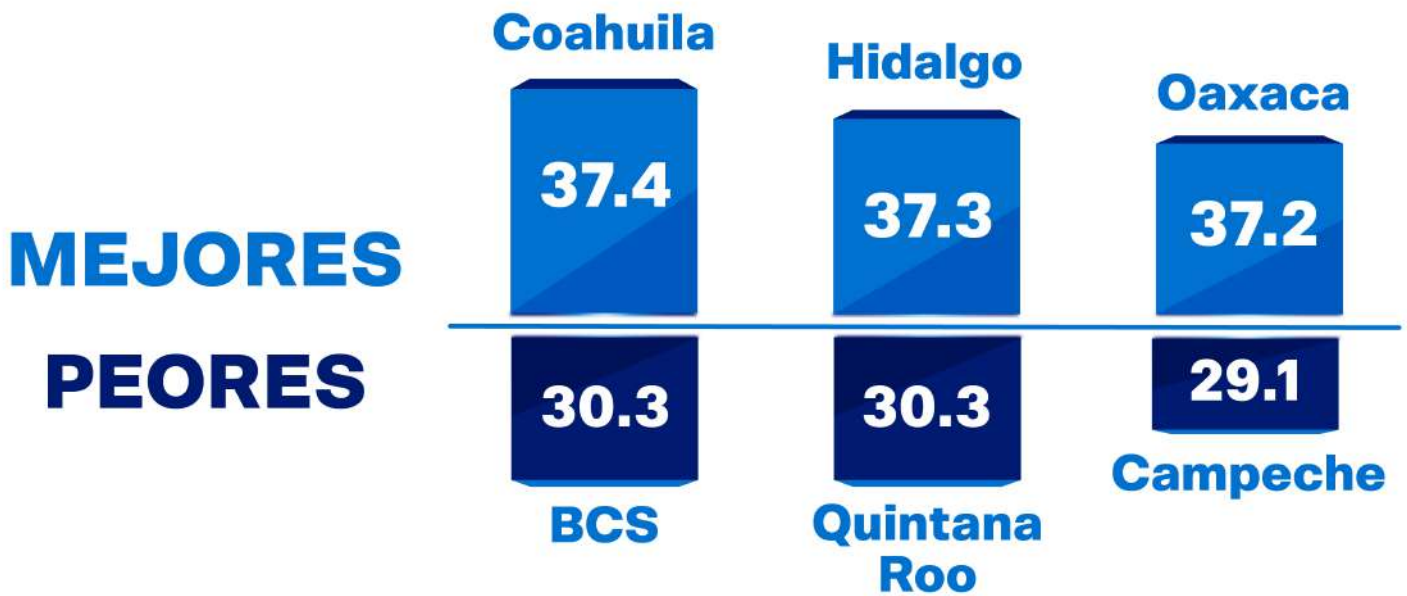

Estados con mejores y peores niveles de confianza empresarial

#ConfianzaEmpresarial