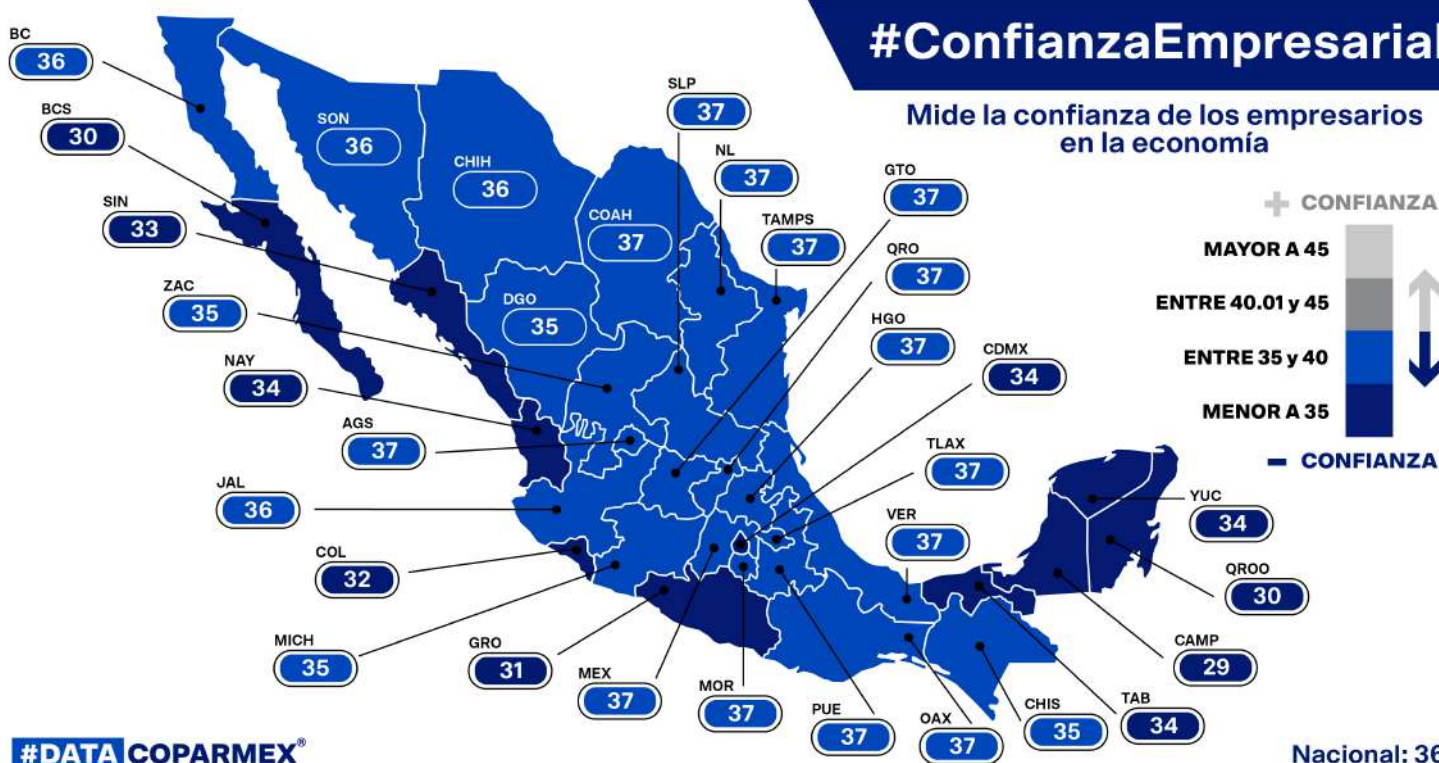

#ConfianzaEmpresarial

Mide la confianza de los empresarios en la economía

#DATA COPARMEX®

Nacional: 36

#ConfianzaEmpresarial

**La confianza empresarial se ha
reducido**

9 puntos

en un año.